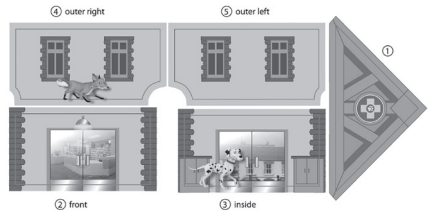

©2015 Prism Art & Design Limited

MIX N' MATCH

SERVICE

D: Service:

Sollte der Artikel Funktionsstörungen aufweisen, wenden Sie sich bitte vertrauensvoll an die Verkaufsstelle, in der Sie das Spielzeug erworben haben. Falls Ihnen dort nicht weiter geholfen werden kann, nutzen Sie bitte unseren Service im Internet unter <http://service.dickie toys.de>