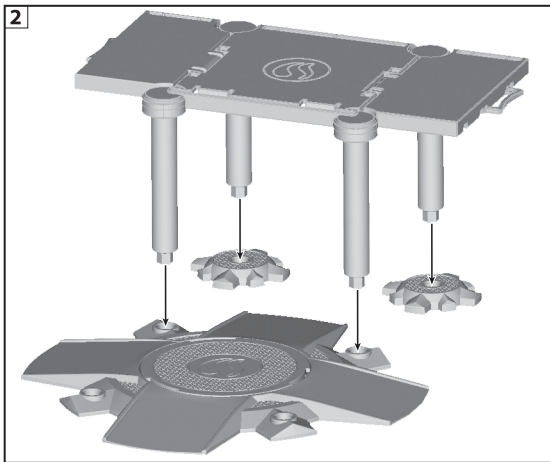

©2015 Prism Art & Design Limited

MIX N' MATCH

SERVICE

D: Service:

Sollte der Artikel Funktionsstörungen aufweisen, wenden Sie sich bitte vertrauensvoll an die Verkaufsstelle, in der Sie das Spielzeug erworben haben. Falls Ihnen dort nicht weiter geholfen werden kann, nutzen Sie bitte unseren Service im Internet unter <http://service.dickie toys.de>