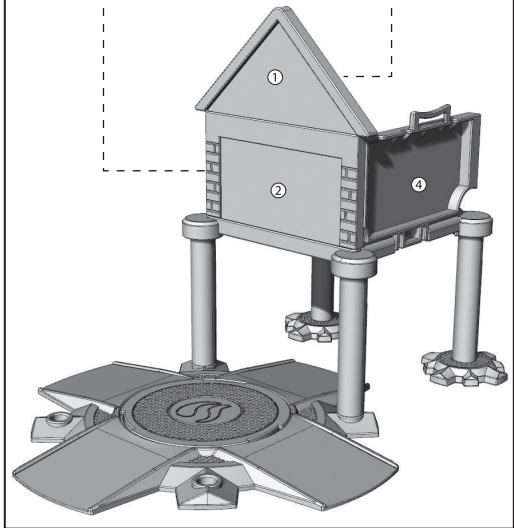

©2015 Prism Art & Design Limited

MIX N' MATCH

SERVICE

D: Service:

Sollte der Artikel Funktionsstörungen aufweisen, wenden Sie sich bitte vertrauensvoll an die Verkaufsstelle, in der Sie das Spielzeug erworben haben. Falls Ihnen dort nicht weiter geholfen werden kann, nutzen Sie bitte unseren Service im Internet unter <http://service.dickie toys.de>