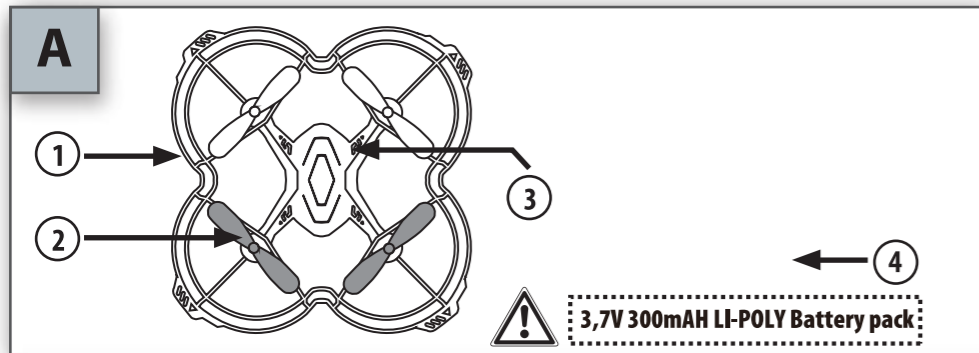

Show 1

Show 2

Show 3

Sprachmodus

20 111 9432

Durch den Sprachbefehl "Start" werden die Propeller aktiviert.

Der Quadcopter hebt dabei nicht vom Boden ab.

Dazu den linken Hebel nach oben schieben, bis die gewünschte Flughöhe erreicht ist.