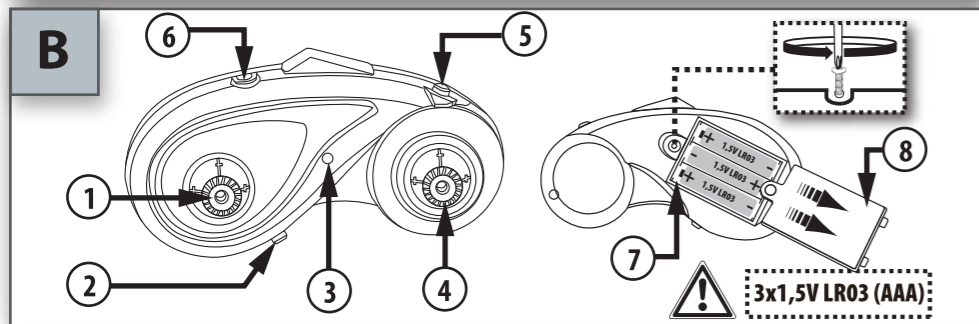

Show 1

Show 2

Show 3

Sprachmodus

20 111 9432

Durch den Sprachbefehl "Start" werden die Propeller aktiviert.

Der Quadcopter hebt dabei nicht vom Boden ab.

Dazu den linken Hebel nach oben schieben, bis die gewünschte Flughöhe erreicht ist.