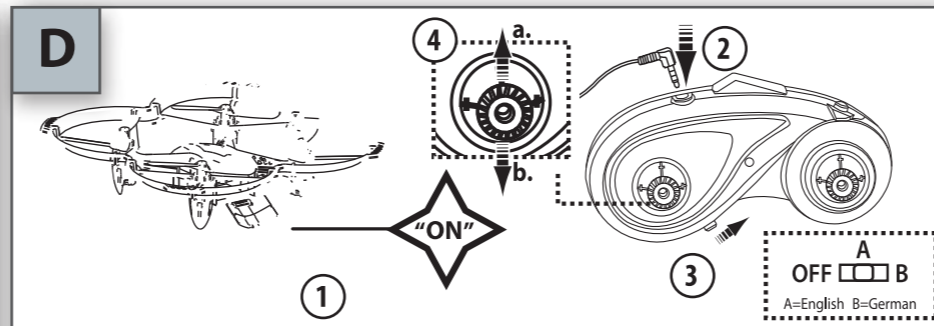

Show 1

Show 2

Show 3

Sprachmodus

20 111 9432

Durch den Sprachbefehl "Start" werden die Propeller aktiviert.

Der Quadcopter hebt dabei nicht vom Boden ab.

Dazu den linken Hebel nach oben schieben, bis die gewünschte Flughöhe erreicht ist.