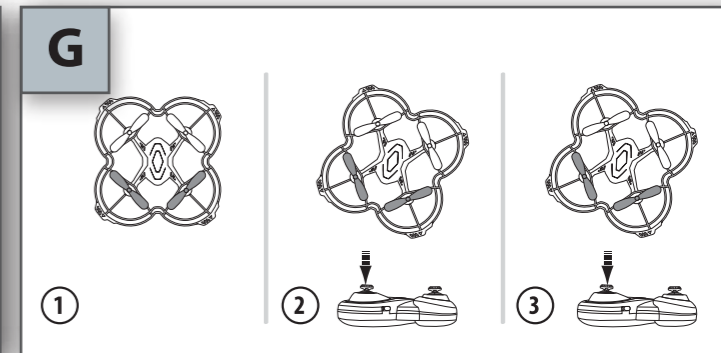

Show 1

Show 2

Show 3

Sprachmodus

20 111 9432

Durch den Sprachbefehl "Start" werden die Propeller aktiviert.

Der Quadcopter hebt dabei nicht vom Boden ab.

Dazu den linken Hebel nach oben schieben, bis die gewünschte Flughöhe erreicht ist.