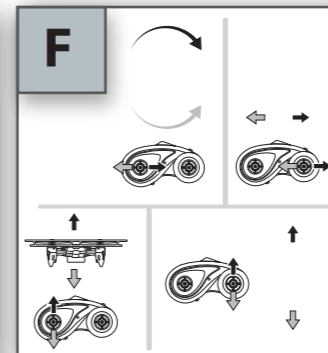

Show 1

Show 2

Show 3

Sprachmodus

20 111 9432

Durch den Sprachbefehl "Start" werden die Propeller aktiviert.

Der Quadcopter hebt dabei nicht vom Boden ab.

Dazu den linken Hebel nach oben schieben, bis die gewünschte Flughöhe erreicht ist.

Danach kann der Quadcopter mittels Sprache bedient werden.

Über die Steuerhebel kann die Flugposition manuell nachjustiert werden.

Voice Command

Say 'start' to activate propeller. **The Quadcopter won't move to the mid air.**

Therefore use throttle stick to control the aircraft into the mid air.

You might control the aircraft by voice command and use the control sticks to adjust the flying position.