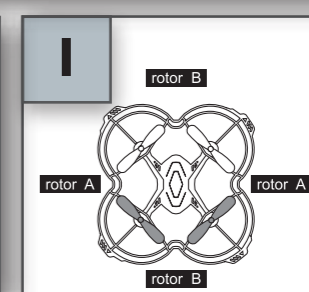

Show 1

Show 2

Show 3

Sprachmodus

20 111 9432

Durch den Sprachbefehl "Start" werden die Propeller aktiviert.

Der Quadcopter hebt dabei nicht vom Boden ab.

Dazu den linken Hebel nach oben schieben, bis die gewünschte Flughöhe erreicht ist.

Danach kann der Quadcopter mittels Sprache bedient werden.

Über die Steuerhebel kann die Flugposition manuell nachjustiert werden.

Voice Command

Say 'start' to activate propeller. **The Quadcopter won't move to the mid air.**

Therefore use throttle stick to control the aircraft into the mid air.

You might control the aircraft by voice command and use the control sticks to adjust the flying position.