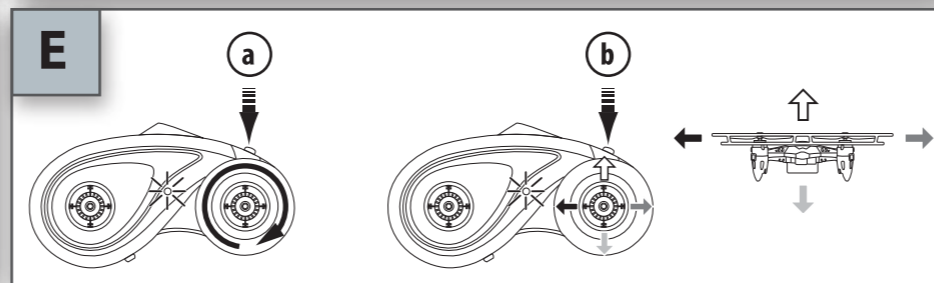

Show 1

Show 2

Show 3

Sprachmodus

20 111 9432

Durch den Sprachbefehl "Start" werden die Propeller aktiviert.

Der Quadcopter hebt dabei nicht vom Boden ab.

Dazu den linken Hebel nach oben schieben, bis die gewünschte Flughöhe erreicht ist.