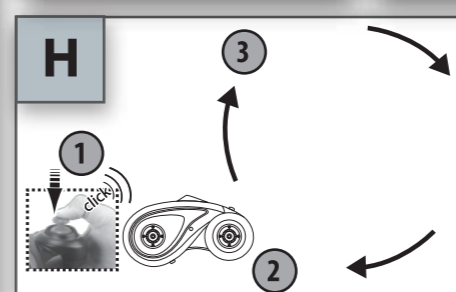

DICKIETOYS RC

DICKIETOYS RC

2,4 GHz

4 CHANNEL

FLIP 360°

DT-VCC VOICE CONTROL

20 111 9432

Modul 24026 / 2,4 GHz 10mW Max
 DICKIE SPIELZEUG GmbH & Co. KG
 Werkstr.1 • 90765 Fürth • Germany

Show 1

Show 2

Show 3

Sprachmodus

20 111 9432

Durch den Sprachbefehl "Start" werden die Propeller aktiviert.

Der Quadcopter hebt dabei nicht vom Boden ab.

Dazu den linken Hebel nach oben schieben, bis die gewünschte Flughöhe erreicht ist.

Danach kann der Quadcopter mittels Sprache bedient werden.

Über die Steuerhebel kann die Flugposition manuell nachjustiert werden.

Voice Command

Say 'start' to activate propeller. **The Quadcopter won't move to the mid air.**

Therefore use throttle stick to control the aircraft into the mid air.

You might control the aircraft by voice command and use the control sticks to adjust the flying position.